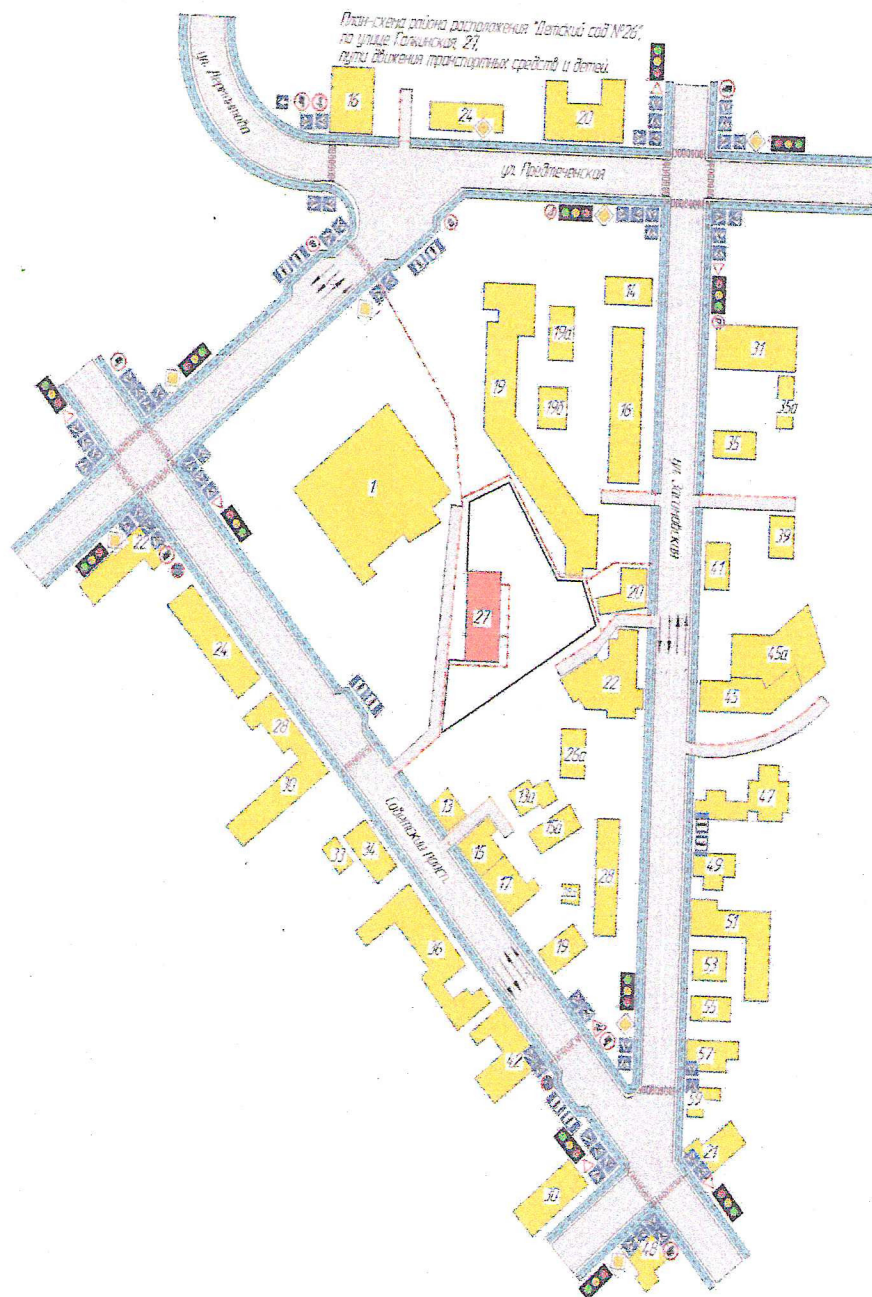

ПЛАН-СХЕМА РАЙОНА РАСПОЛОЖЕНИИ
ДВИЖЕНИЯ ТРАНСПОРТНЫХ СРЕДСТВ И ДЕТЕЙ